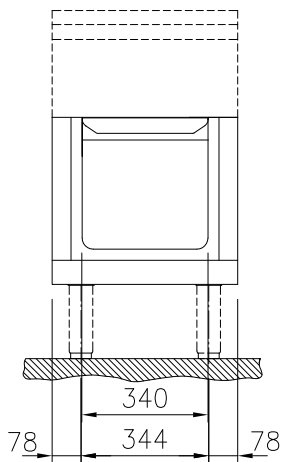

Kort specifikation

Pos.

500 mm brett underskåp med 1 dörr, tillverkad enligt DIN 18860_2 med 70 mm indragen sockel. Tillverkad i en robust ramkonstruktion i 2 mm och 3 mm i 1.4301 (AISI 304). 2 mm arbetsyta i 1.4301 (AISI 304). Släta arbetsytor som är enkla att rengöra. THERMODUL-anslutningssystem ger arbetsytor med minimala skarvar som gör att fett och smuts inte kan tränga ner mellan enheterna. Skåpet med dörr rymmer GN 1/1-kantiner.

IPX5 kapslingsklass.

Installation: Fristående underskåp, betjänas från en sida, hygienklass H2.

Huvudfunktioner

- Servicevänlig, alla viktiga komponenter kan nås från framsidan.
- THERMODUL-anslutningssystemet ger en arbetsyta utan skarvar som inte släpper igenom smuts när enheterna är sammankopplade. Detta underlättar då en enhet behöver avlägsnas vid byte eller service.
- Enheten konstruerad enligt DIN 18860_2 med 70 mm indragen sockel.
- Skåpfack för förvaring av kastruller, grytor, plåtar etc.

Konstruktion

- Hygienic design of the open base cupboard with large round edges.
- 2 mm arbetsyta i 1.4301 (AISI 304).
- IPX5 kapslingsklass
- Plan yt konstruktion för att lätt rengöra ytorna.
- Lagringsutrymme i botten av enheten för GN 1/1 kantiner.
- Självbärande konstruktion.

Front

Viktig information

Yttermått, bredd	
588581 (MB1DCAE000)	500 mm
Yttermått, djup	850 mm
Yttermått, höjd	450 mm
Skåputrymmets invändiga dimensioner (bredd):	340 mm
Skåputrymmets invändiga dimensioner (höjd):	330 mm
Skåputrymmets invändiga dimensioner (djup):	715 mm
Nettovikt:	22 kg