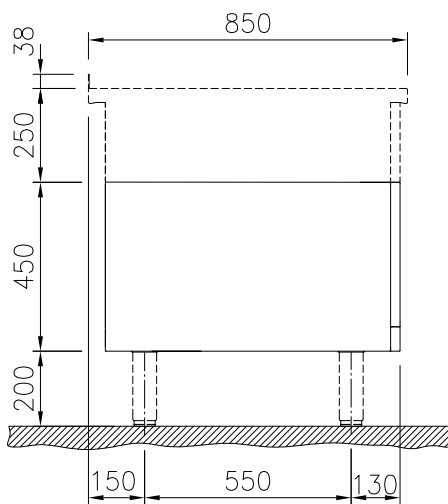

Front

Viktig information

Yttermått, bredd	
588581 (MB1DCAE000)	500 mm
Yttermått, djup	850 mm
Yttermått, höjd	450 mm
Skåputrymmets invändiga dimensioner (bredd):	340 mm
Skåputrymmets invändiga dimensioner (höjd):	330 mm
Skåputrymmets invändiga dimensioner (djup):	715 mm
Nettovikt:	22 kg

Sida

Topp